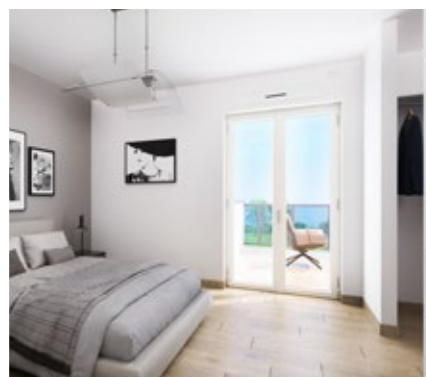

ZERO SPRECHI

Impianto fotovoltaico
riscaldamento a
pavimento
doppi vetri

**SICUREZZA
PRIMA DI TUTTO**

Le ville sono
antisismiche

**SOSTENIBILITÀ
PER SEMPRE**

Isolamento termico
e materiali
ecocompatibili

**BENESSERE
DENTRO E FUORI**

Impianto di
ventilazione
meccanica h24

**QUALITÀ NEI
DETTAGLI**

Progettate per chi
ama il comfort

**AUTONOMIA E
INDIPENDENZA**
produzione
di acqua calda
autonoma

VILLE BORGO DEL SOLE ECOTECH -Via Nilde Iotti - Carpi - 4 + 4 - LOTTI 9 - 10

Lotto N°	Villa N°	Sup. Comm. lorda parti abitabili 100%	Sup. Comm. balconi terrazzi 30% - 50%	Sup. Comm. Logge p.T - 1° 50%	Sup. Comm. Autorimessa 50%	Sup. Comm. soffitte agibili 50%	Sup. Comm. solo villa	Superficie Reale Area Esclus. 100%
9	1	151,58	13,06	3,48	14,03	34,76	216,89	179,02
9	2	135,35	6,95	5,89	12,32		160,51	90,29
9	3	135,35	6,95	5,89	12,32		160,51	90,29
9	4	151,58	13,06	3,48	14,03	34,755	216,89	231,94
10	5	151,58	13,06	3,48	14,03	34,76	216,89	207,26
10	6	135,35	6,95	5,89	12,32		160,51	76,49
10	7	135,35	6,95	5,89	12,32		160,51	76,49
10	8	151,58	13,06	3,48	14,03	34,755	216,89	208,26

La garanzia dell'acquisto immobiliare è targata CMB Carpi

CMB è un'impresa cooperativa, che opera nel settore delle costruzioni da oltre cento anni. Ci occupiamo di realizzare grandi infrastrutture, centri commerciali, uffici, strutture per il terziario avanzato, opere civili, ospedali e complessi residenziali.

Sempre al passo con le novità nel settore costruttivo, ci ispiriamo ai valori di mutualità, solidarietà e benessere sociale.

cmb-immobiliare.it
☎ 3357581376